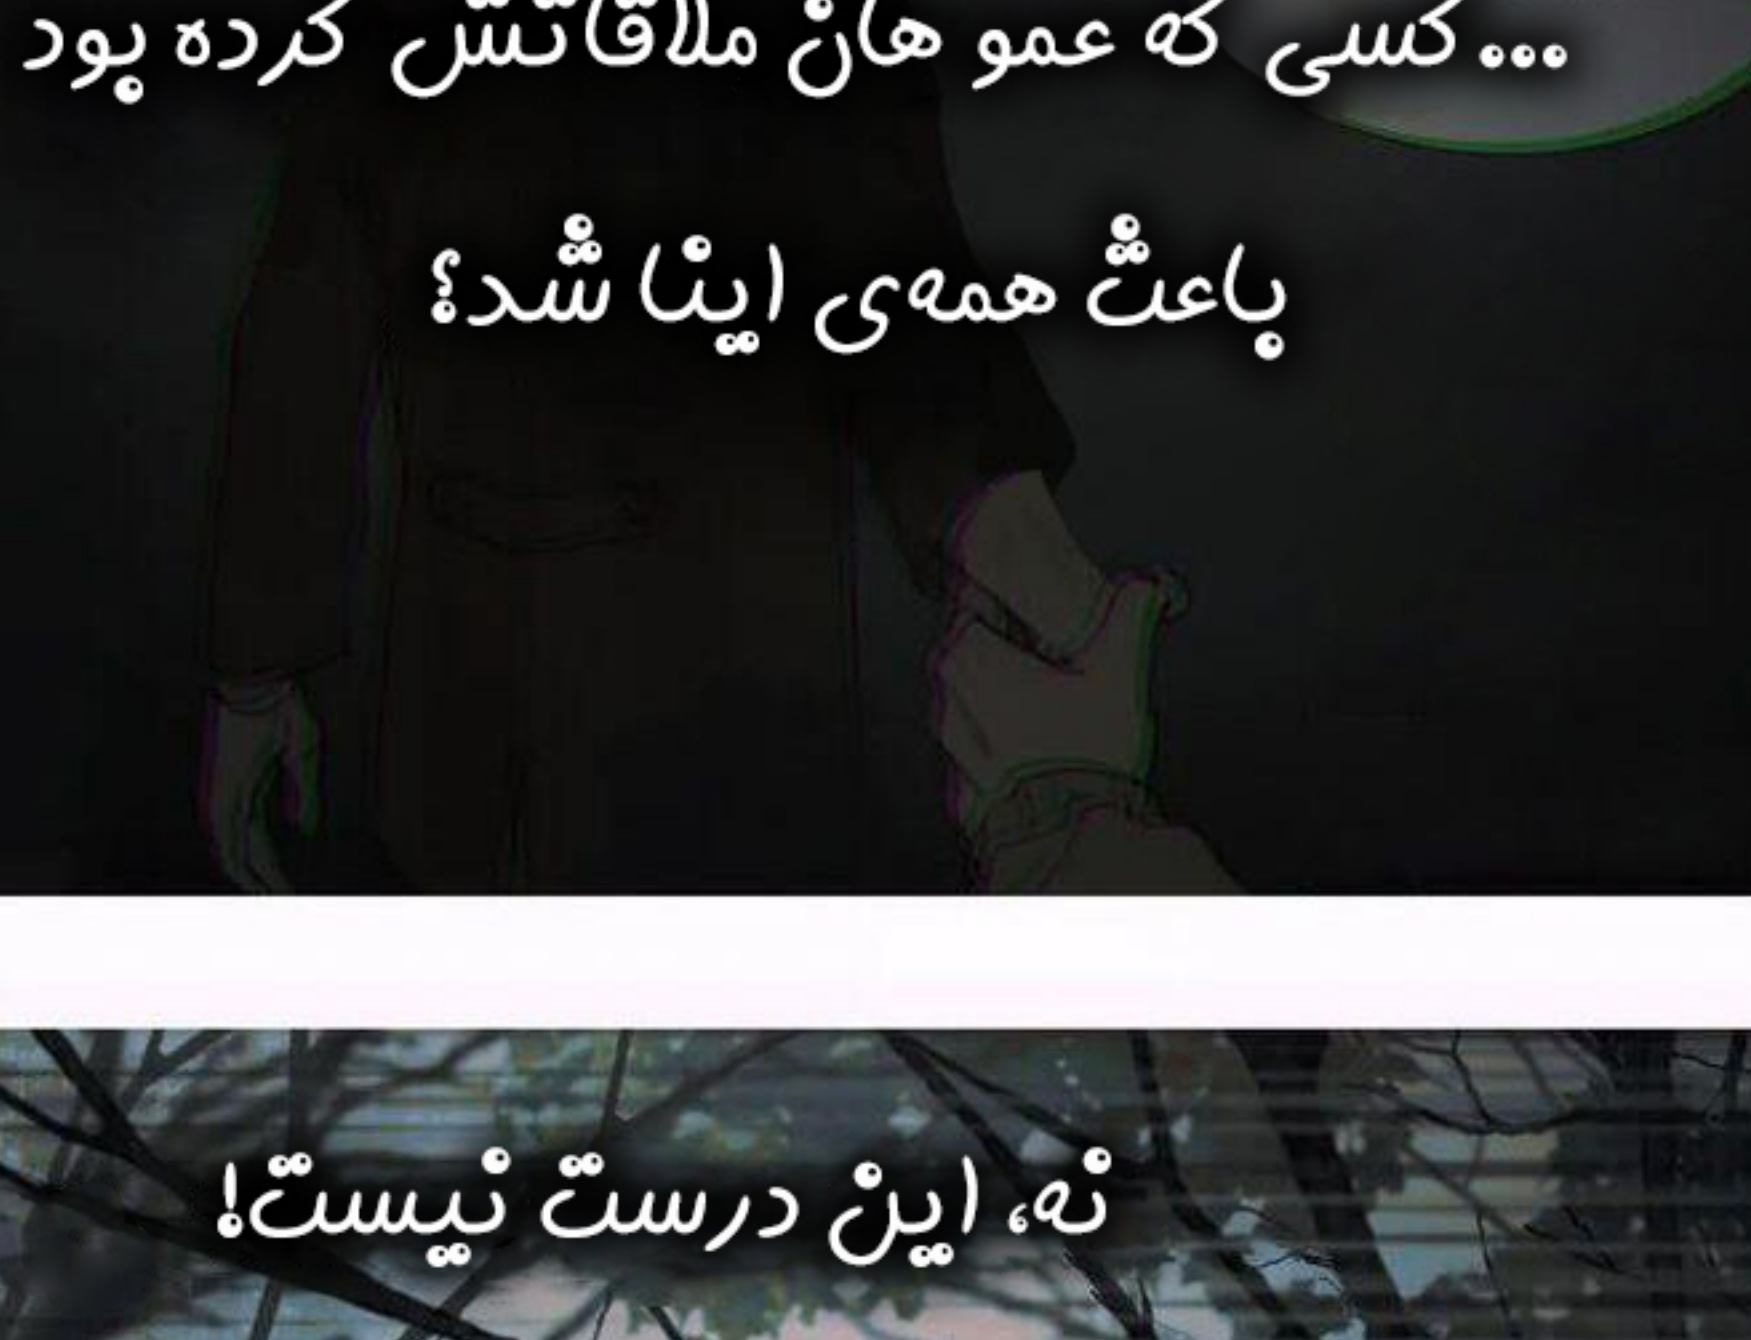

ch : 14

مترجم

Sahel

کاری از تیم
انیمه ساما

ادیتور

Aku

هفتاد و هفتم:

به تصویر کشیدن مرگ،
گرافیک ترسناک از بدن،
اشاره به خودکشی

مسئولیت ادامه دادنش با خودت

که اینطور،

فهمیدی.

نمیتونیم
کاریش بکنیم.

بعد از کشته
شدن به دست
اون هرزه.

این تنها کاریه که
میتونیم بکنیم.

بدون
قنوم

...من پاشه؟

وايستاندن

ANIME SAMA

اينجا چطور انقدر بد فرو ريخته؟

ايلي

محل گفت

ووووووو!

تاب دادن

بدينگ