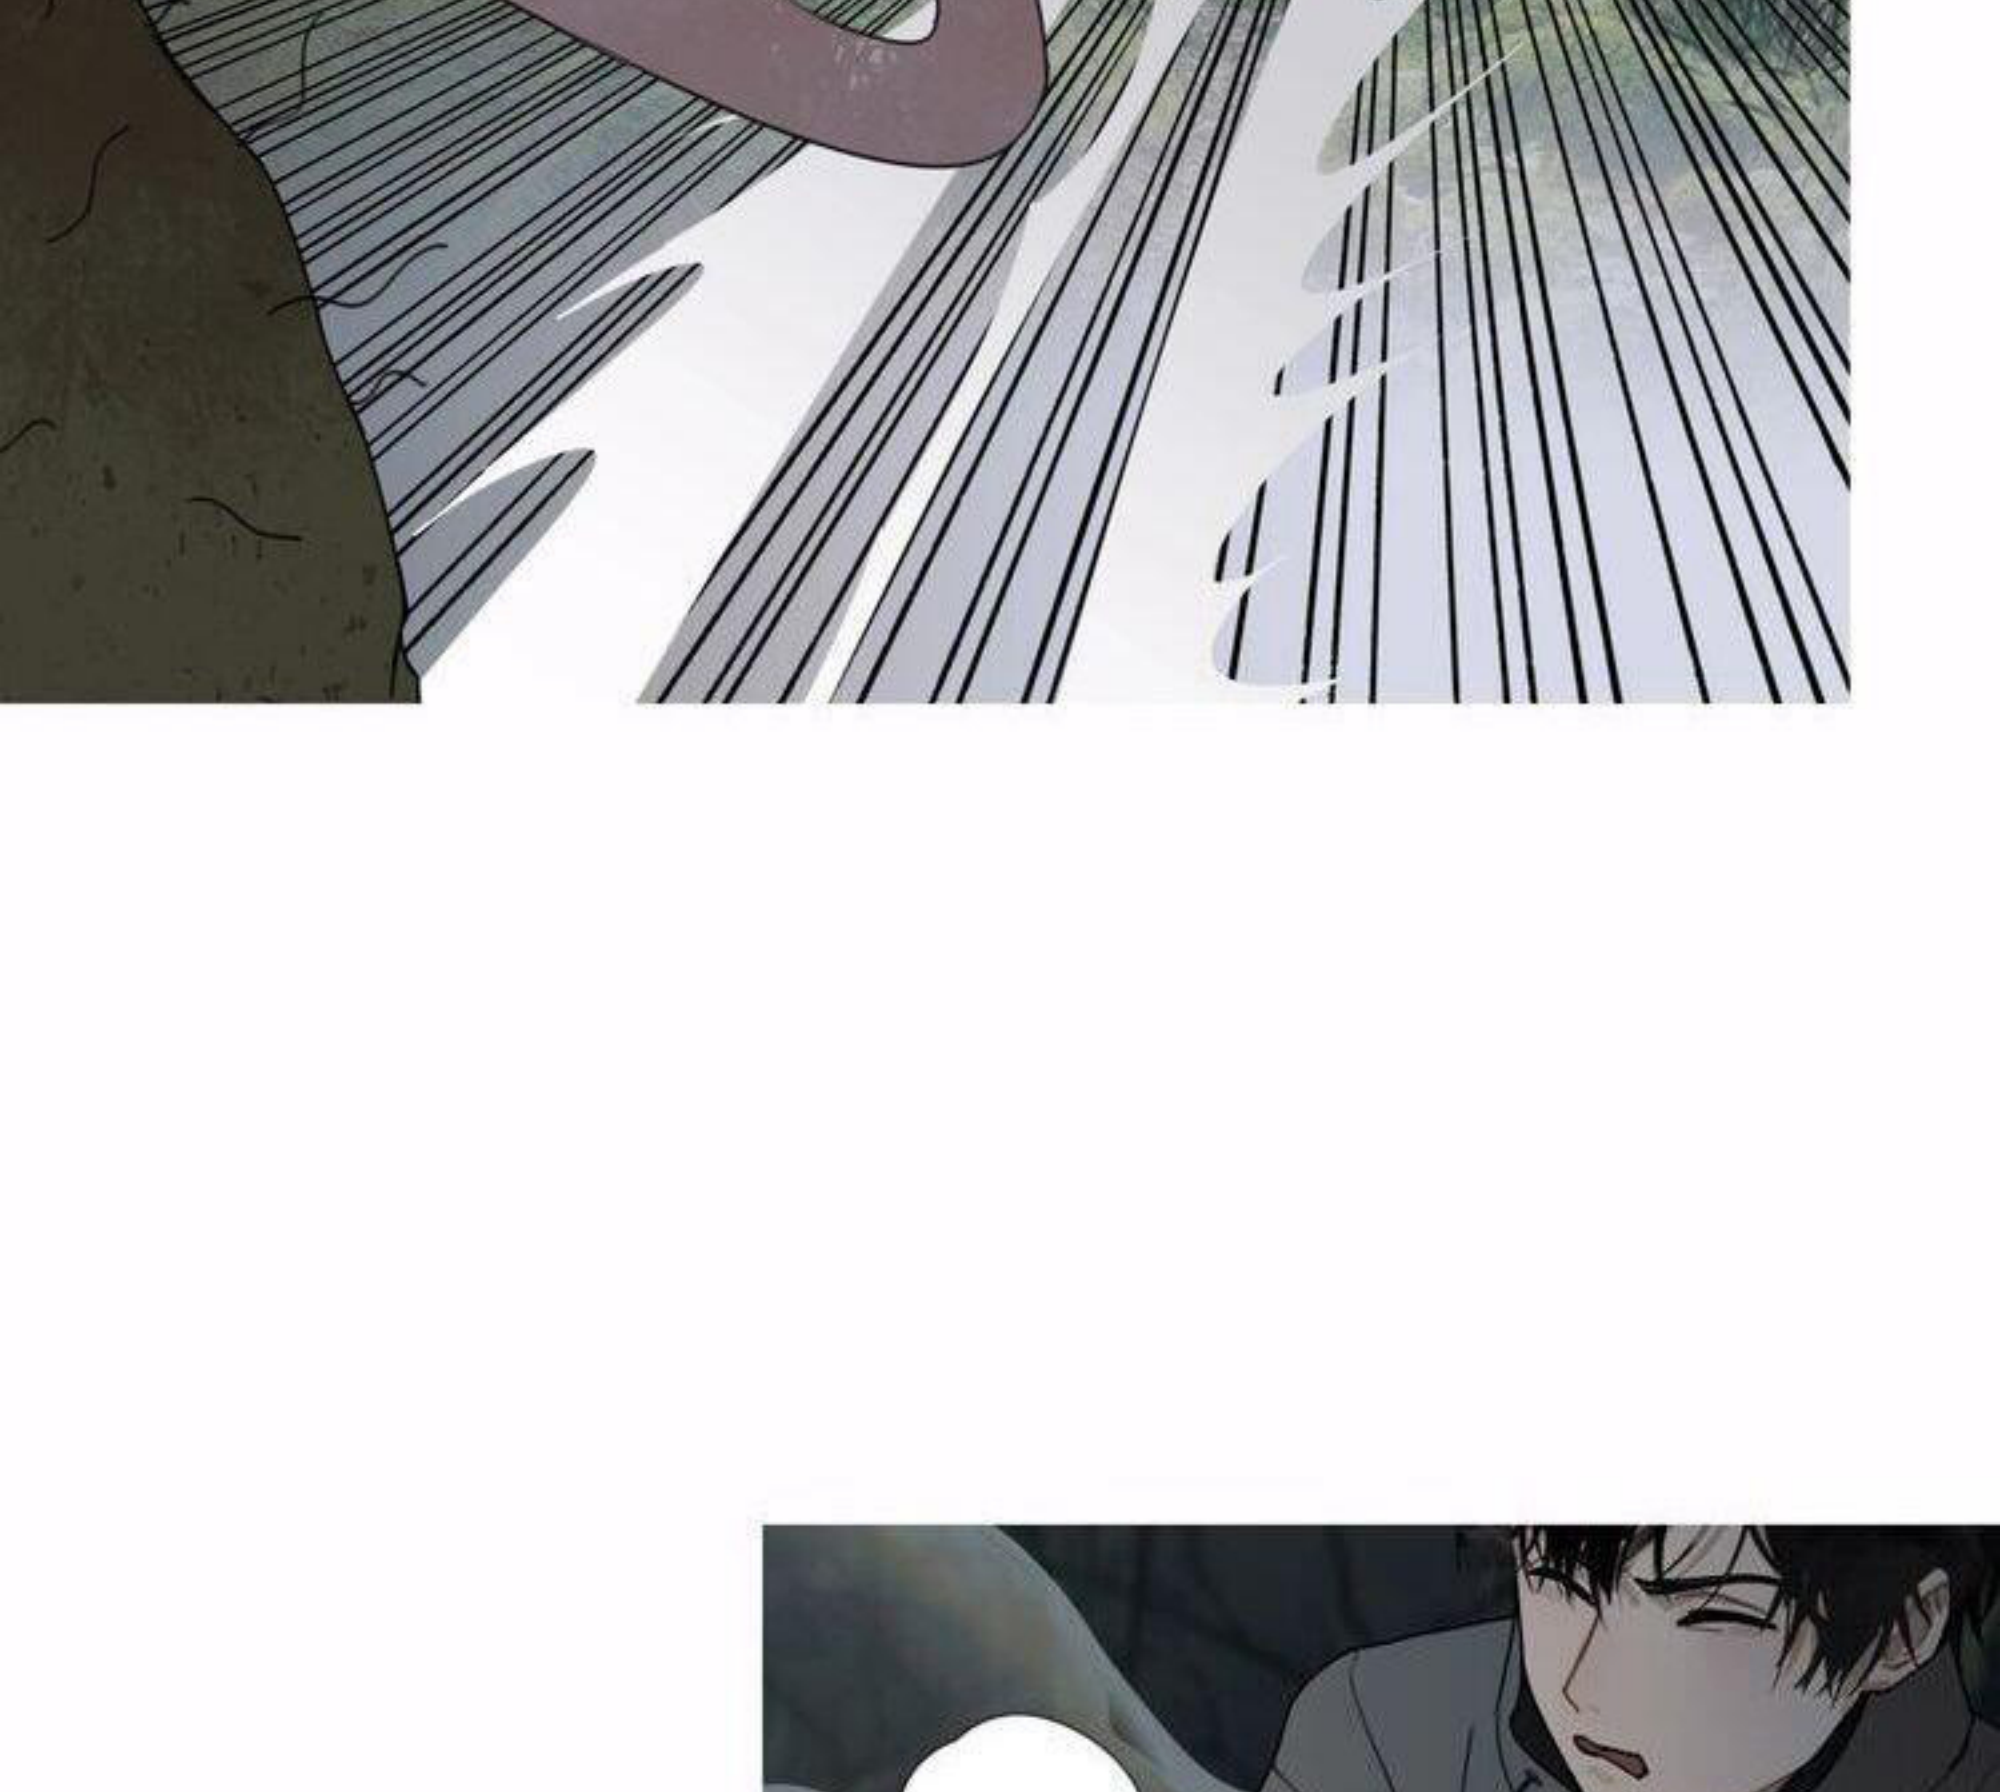

وايستاندن

ANIME SAMA

اينجا چطور انقدر بد فرو ريخته؟

ايلي

محل گفت

ووووووو!

تاب دادن

بدينگ