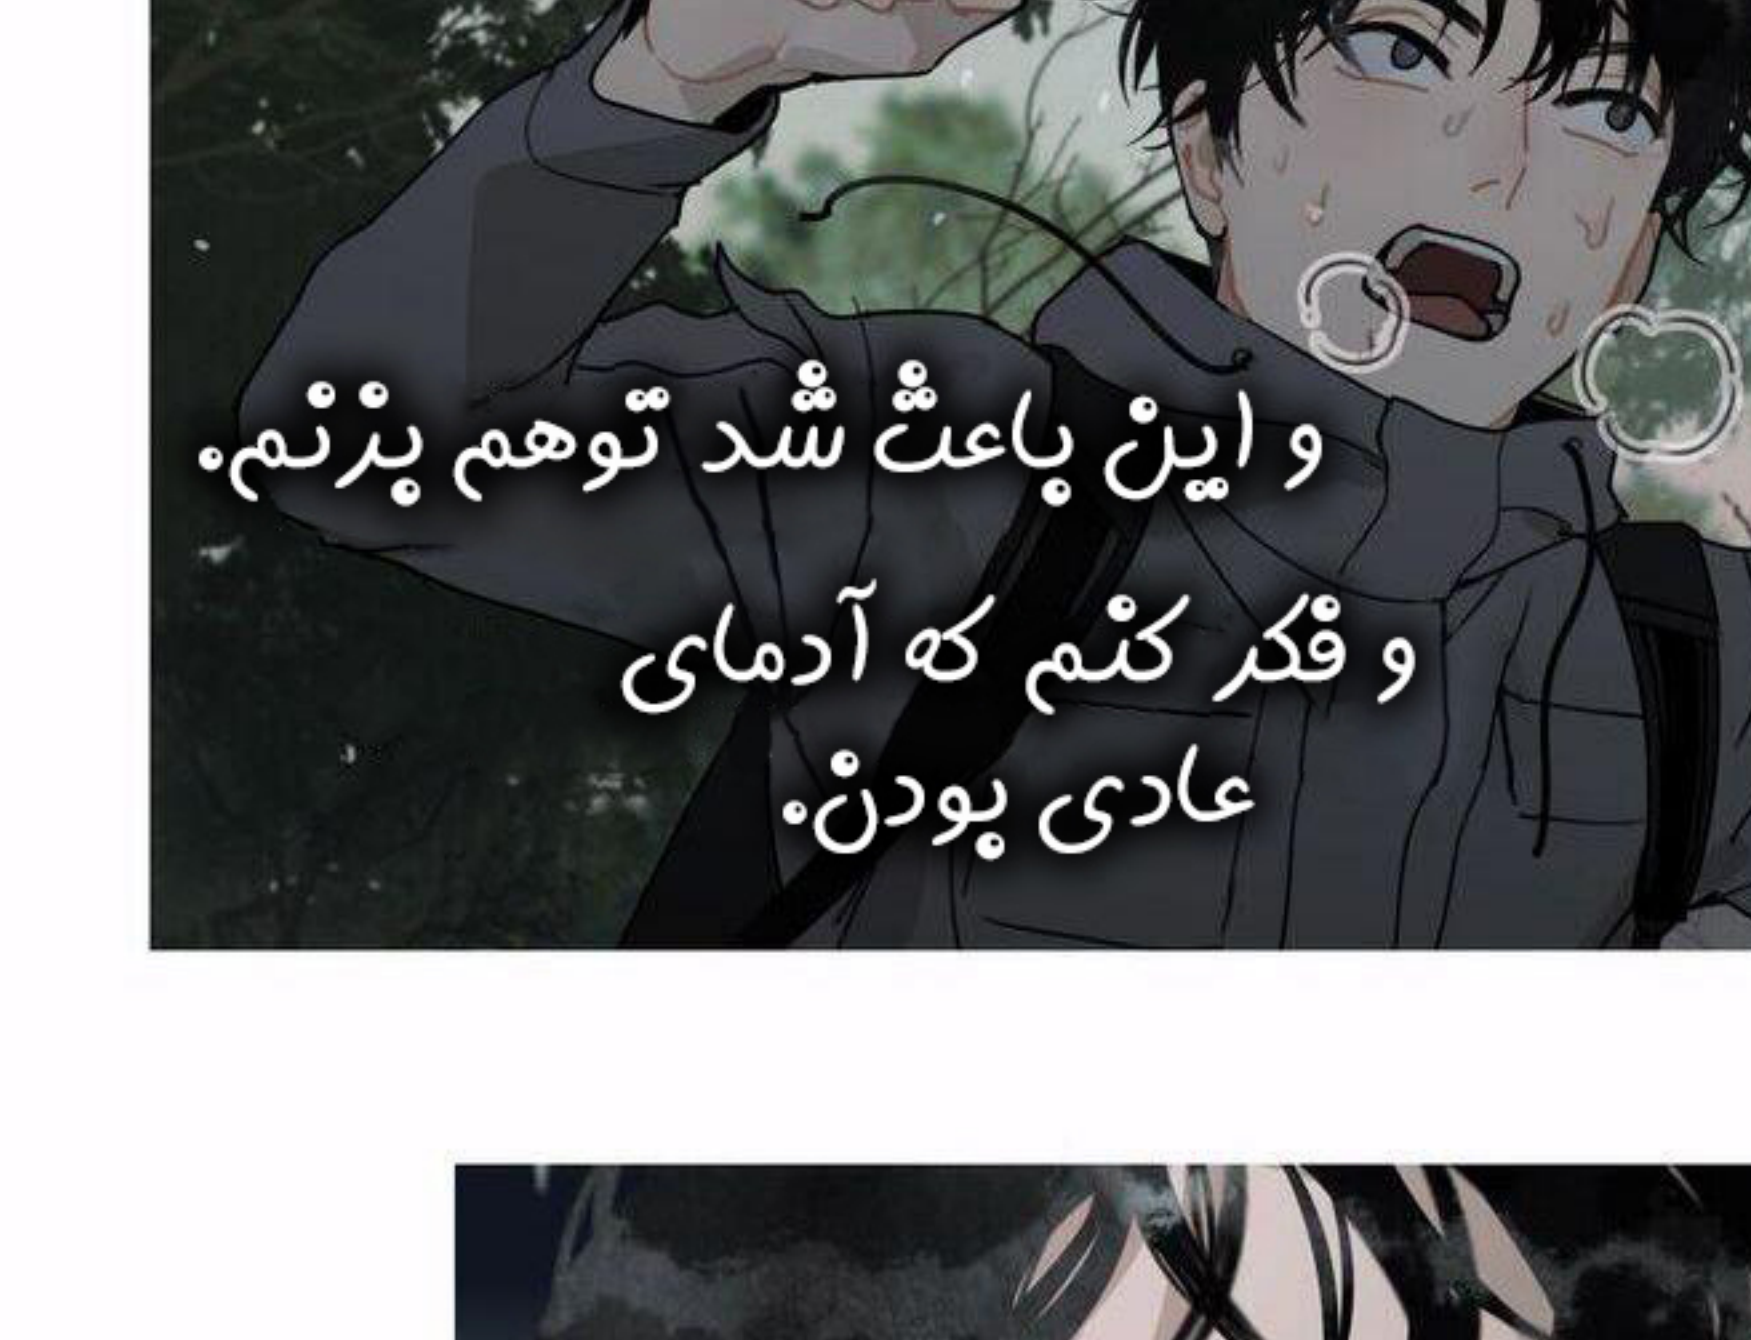

ch : 14

مترجم

Sahel

کاری از تیم
انیمه ساما

ادیتور

Aku

هفتاد و هفتم:

به تصویر کشیدن مرگ،
گرافیک ترسناک از بدن،
اشاره به خودکشی

مسئولیت ادامه دادنش با خودت

که اینطور،

فهمیدی.

نمیتونیم
کاریش بکنیم.

بعد از کشته
شدن به دست
اون هرزه.

این تنها کاریه که
میتونیم بکنیم.

بدون
قنوم

...من پاشه؟

وايستاندن

ANIME SAMA

اينجا چطور انقدر بد فرو ريخته؟

ايلي

محل گفت

ووووووو!

تاب دادن

بدينگ

پس كشيدين!

تنگ

تفلا تفلا

ضربه

سرفه...

خداروشكر.

چيزي نشكست.

ANIME SAMA